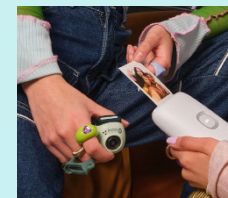

**VARIÉTÉ DE FORMATS**  
- Formats Mini, Square et Wide  
- Appareils pour les moments spontanés  
- Imprimantes pour les souvenirs

**COMPACTÉ ET ÉLÉGANCE**  
- Boîtiers légers et portables  
- Variété de styles et de couleurs  
- Expressions variées avec films spéciaux

**GRANDE CONVIVIALITÉ**  
- Automatisation intégrale  
- Commandes automatiques simples  
- Chargement facile des films

**IMPRESSIONS DE QUALITÉ**  
- Superbe qualité de grain  
- Couleurs éclatantes  
- Sensibilité ISO rapide de 800

**PLAISIR ILLIMITÉ**  
- Partage avec tes amis  
- Crée des projets de collage  
- Redécouvre ton espace

**APPAREILS INSTANTANÉS**  
Saisis des photos instantanées uniques et imprime-les sur films de format Mini, Square ou Wide. Nous avons l'appareil qui convient à ton style, pour saisir et imprimer les moments les plus mémorables de ta vie.